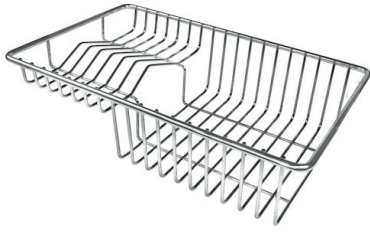

8100 600

GALLERIA FOTOGRAFICA

IN DOTAZIONE

Piletta automatica Space Milano
8407 115

ACCESSORI OPZIONALI

Cestello portapiatti inox

8100 303

* solo in abbinamento con l'accessorio
8644 101

Griglia Black

8100 600

Tagliere legno noce

8642 000

Tagliere Twin in HDPE

8644 101

Foldable rack

8110 000